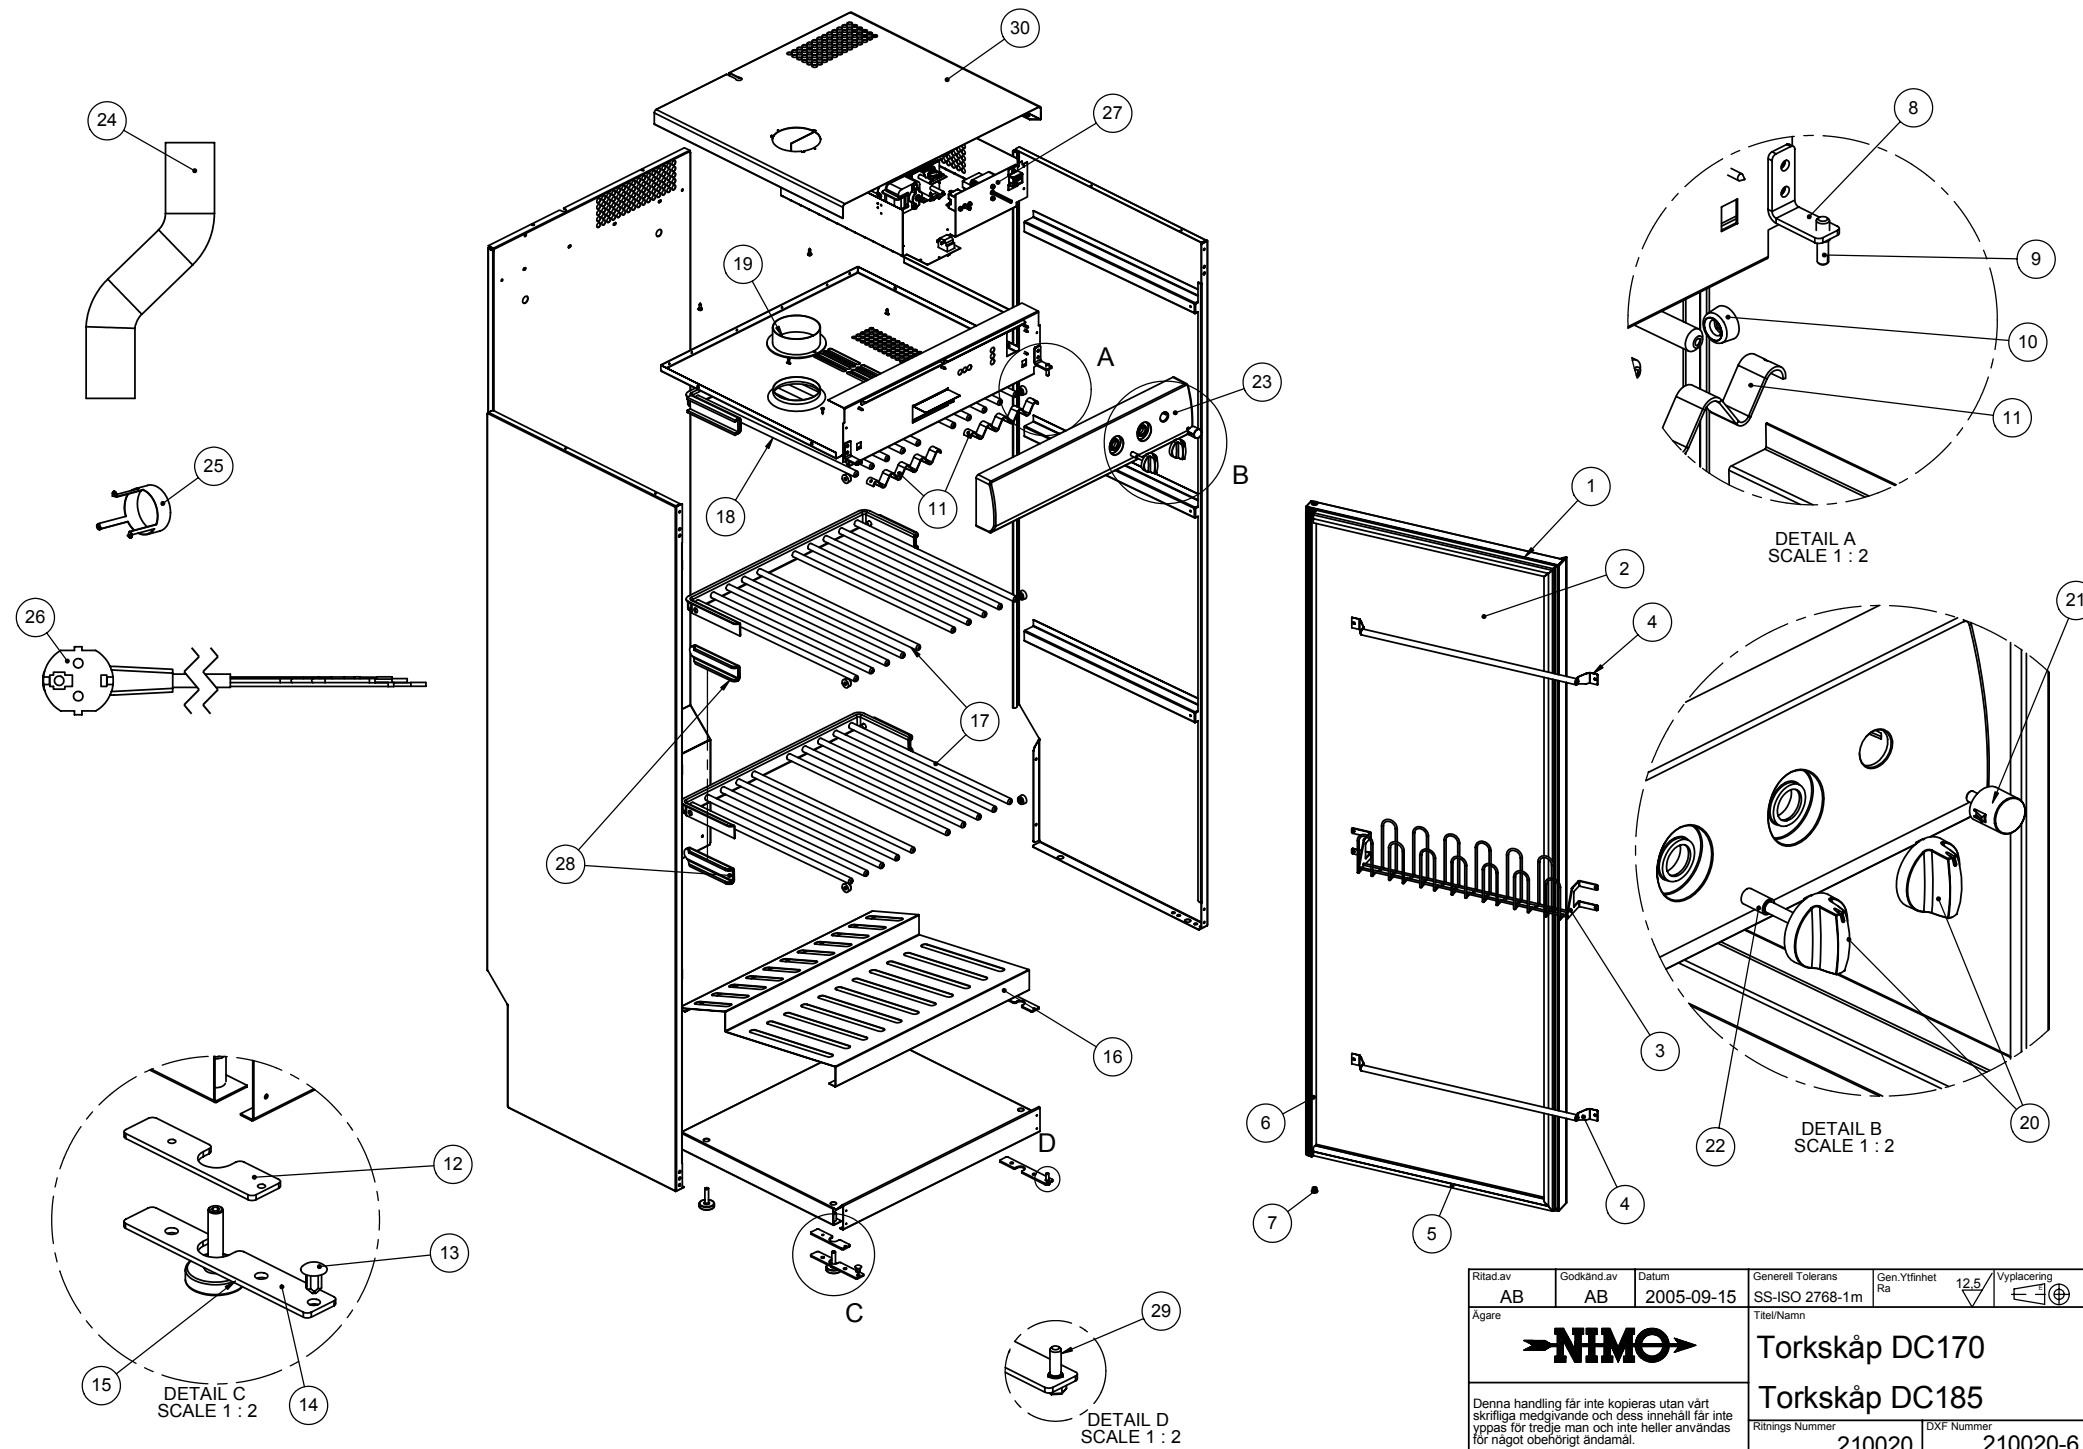

Ritad.av AB	Godkänd.av AB	Datum 2005-09-15	Generell Tolerans SS-ISO 2768-1m	Gen.Ytfinhet Ra	12,5	Vyplacering	Tot.vikt kg 373
Ägare		Titel/Namn		Skala		1:8	
NIMO		Torkskåp DC170		Storlek		A2	
		Torkskåp DC185		Ark av		1:1	
Ritnings Nummer				DXF Nummer		Rev.	
210020				210020-6		6