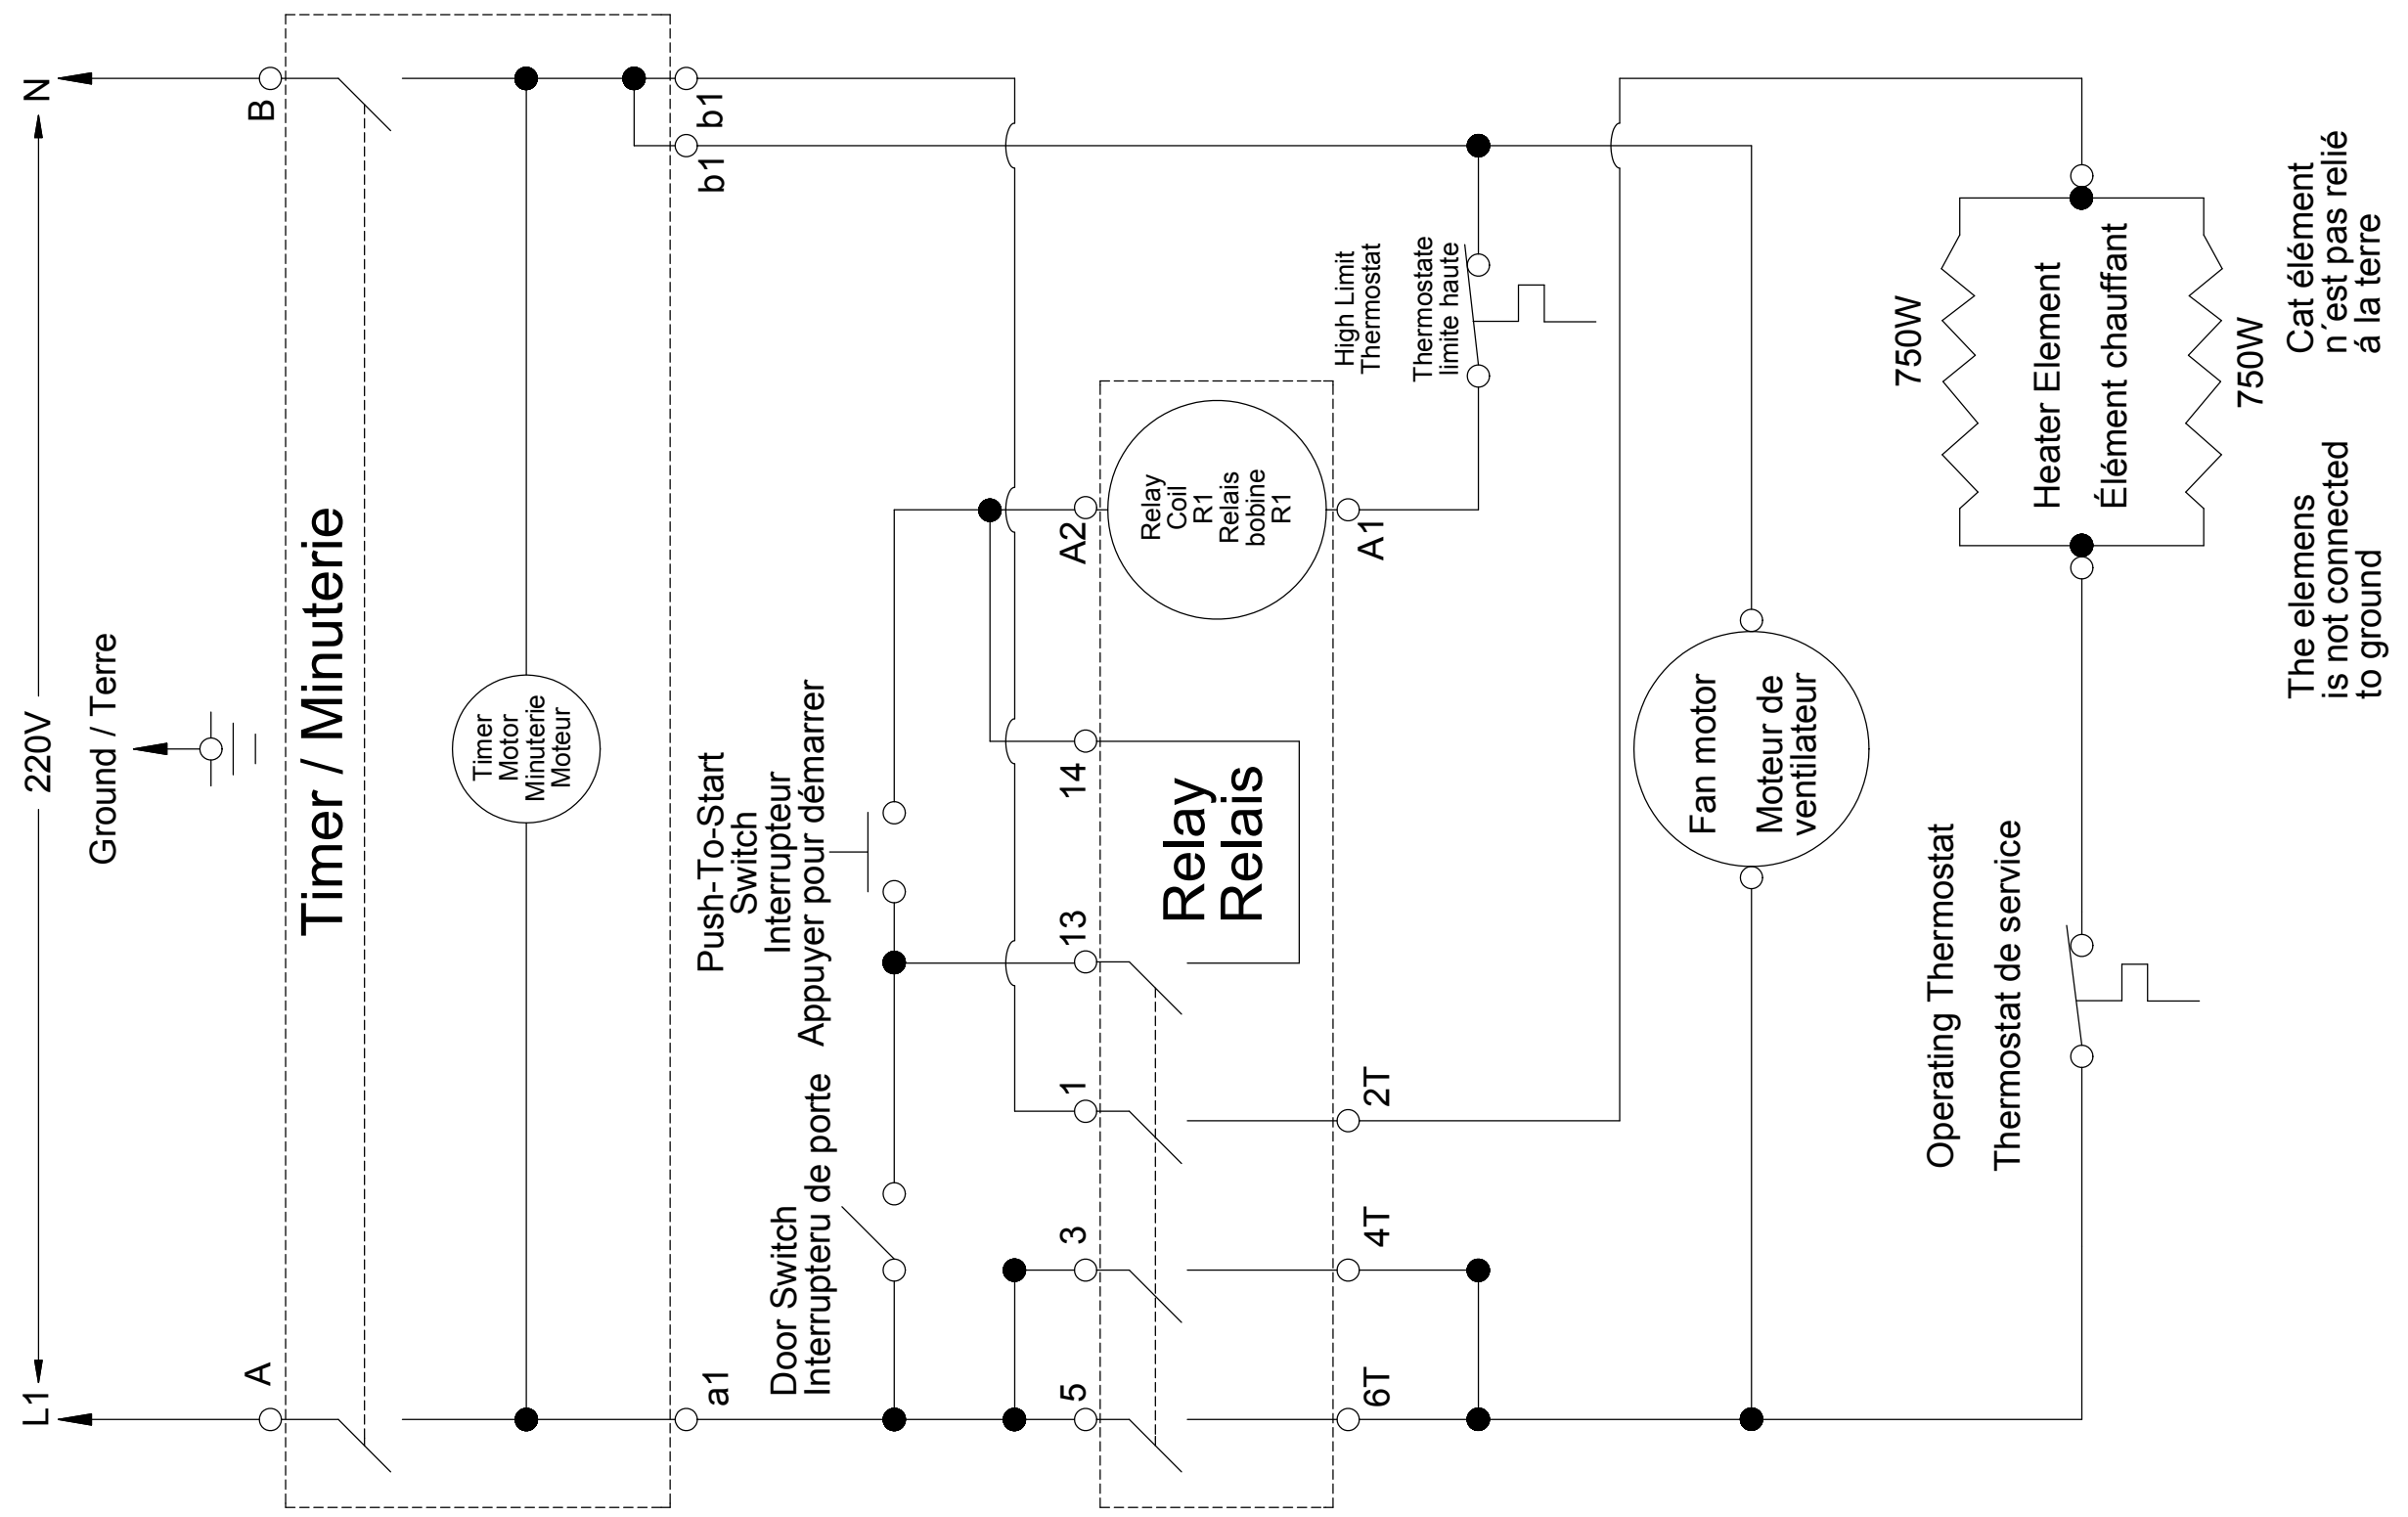

The elements is not connected to ground
Cat élément n'est pas relié à la terre

Pos. Nr.	Antal	Titel/Benämning, beteckning, material, dimension o d	Ritnings nr/ Art. Nr.
9	1	KONTAKTOR LC1K0610M7	423000016
8	1	STARTKNAPP	423000404
7	1	DÖRRBRYTARE	423000403
6	1	TERMOSTAT 120°C +- 7°C	423000346
5	1	TERMOSTAT TY 95 0-60°C	423000360
4	1	TIDUR MS65	423000473
3	1	ELEMENT ETS 2X750	423000255
2	1	MOTOR OCH FLÄKT	423000426
1	1	WIRING	423000479

Ritad.av AB	Godkänd.av AB	Datum 2005-11-25	Generell Tolerans SS-ISO 2768-1m	Gen.Ytfinhet Ra	Vyplacering 	Tot.vikt kg 0
Ägare 			Titel/Namn Kopplingschema DC170		Skala 1:1	
Denna handling får inte kopieras utan vårt skriftliga medgivande och dess innehåll får inte yppas för tredje man och inte heller användas för något obehörigt ändamål.			220V, med startknapp		Storlek A3	
Ritnings Nummer 101739		DXF Nummer 101739-0		Ark av 1:1	Rev. 0