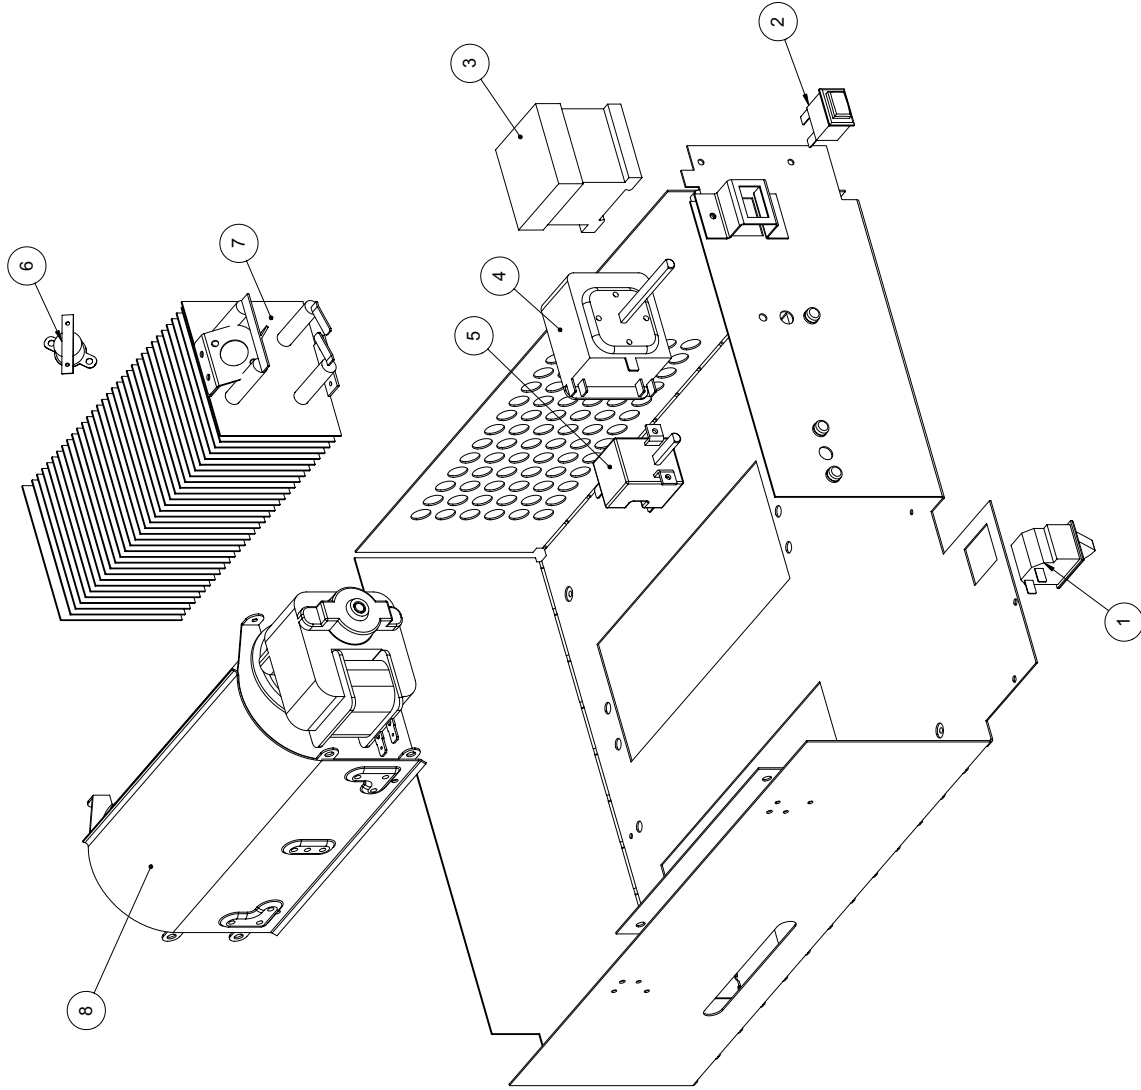

Ritad av AB Agare	Godkänd av AB	Datum 2005-09-15	Generell Tolernans SS-ISO 2768-1m Titel/Numr	Gen. Ytfinhet Pd	12,5 / Vytthöjning	Tekniskt kg 9
			Fläktlåda kpl. DC170		Skala 1:2	Rev. 0
			USA		Storlek A2	
Denna handling får inte kopieras, åter- skrivas eller spridas utan tillstånd från NIMO. Detta gäller även om handlingen inte trycks för tredje man och inte heller används för något obehörigt ändamål.			Ritnings Nummer 210019	DXF Nummer 210019-0	Av 1:1	

Engine unit

ASKO, DC7171 US - Whie (DC170)

Pos	Spare part No.	Description	Qty	Comment
1a	67000446	DOOR SWITCH	1 Pc's	
2a	67000445	START & STOP KNOB	1 Pc's	
3a	67000444	RELAY	1 Pc's	
4a	67000680	TIMER 120V/60HZ USA	1 Pc's	
5a	67000164	THERMOSTAT 60C	1 Pc's	
6a	67000447	THERMAL LIMITER	1 Pc's	
7a	67000423	HEATING ELEMENT 2X600W 110V US	1 Pc's	
8a	67000465	MOTOR & CROSS CURRENT FAN 120V	1 Pc's	