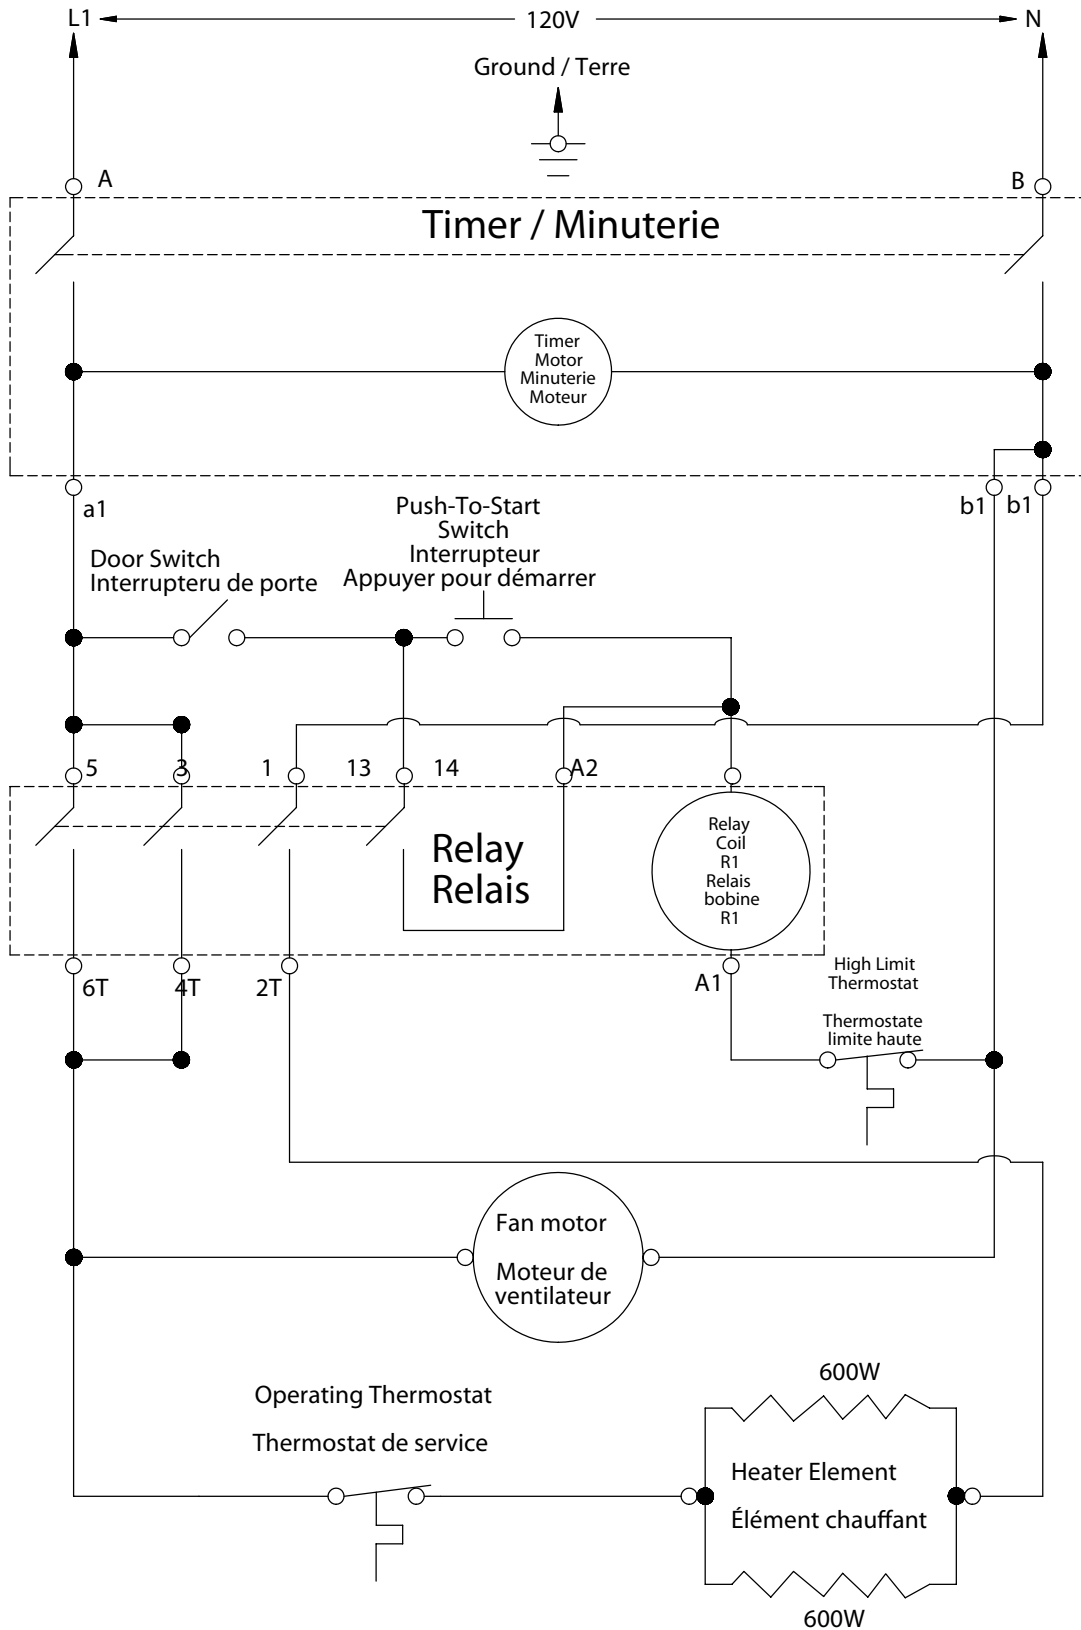

Pos	Spare part No.	Description	Qty	Comment
1	67000642	DOOR CPL WH. W GLOVE/DOORHANG.	1 Pc's	
10	67000470	RACK END CAPS 6PCS WHITE	1 Pc's	
11	67000620	Bar for hangers silver	2 Pc's	
12	67000633	HINGE PLATE LOWER WHITE	1 Pc's	
13	67000178	COVER PLUG	1 Pc's	
14	67000634	HINGE LOWER WHITE	1 Pc's	
15	67000203	Adjustable foot	4 Pc's	
17	67000635	Hanger fixed complete silver	2 Pc's	
18	67000636	HANGER Repl.by 67000635	1 Pc's	
19	67000169	STUB	1 Pc's	
2	67000628	PLATE INNER WHITE	1 Pc's	
20	67000637	KNOB AL	2 Pc's	
21	67000654	START BUTTOM AL	1 Pc's	
22	67000638	SPACER SLEEVE	2 Pc's	
23	67000657	PANEL WHITE FOR START BUTTOM	1 Pc's	
26	67000681	CONNECT.CABLE	1 Pc's	
27	67000692	ENGINE UNIT COMPLETE USA	1 Pc's	
28	67000660	Plastic profile silver	4 Pc's	
3	67000624	Glove hanger silver	1 Pc's	
30	67000745	Top white	1 Pc's	
4	67000623	DOOR HANGER SILVER	2 Pc's	
5	67000631	Door Seal / white	1 Pc's	
6	67000632	Sealing hinge side	1 Pc's	
7	57000009	Plastic bearing	1 Pc's	
8	67000645	HINGE UPPER RIGHT WHITE	1 Pc's	
8	67000646	HINGE UPPER LEFT WHITE	1 Pc's	
9	67000365	HINGE PIN UPPER	1 Pc's	

The elements is not connected to ground
 Cat élément n'est pas relié à la terre

Pos. Nr.	Antal	Titel/Benämning, beteckning, material, dimension o d	Ritnings nr/ Art. Nr.
9	1	KONTAKTOR LC1K0610M7	423000016
8	1	STARTKNAPP	423000404
7	1	DÖRRBRYTARE	423000403
6	1	TERMOSTAT 120°C +- 7°C	423000346
5	1	TERMOSTAT TY 95 0-60°C	423000360
4	1	TIDUR MS65	423000473
3	1	ELEMENT ETS 2X750	423000255
2	1	MOTOR OCH FLÄKT	423000426
1	1	WIRING	423000479

Circuit diagram, DC7171, with start button, 120V

The elements is not connected to ground

Cat élément n'est pas relié à la terre