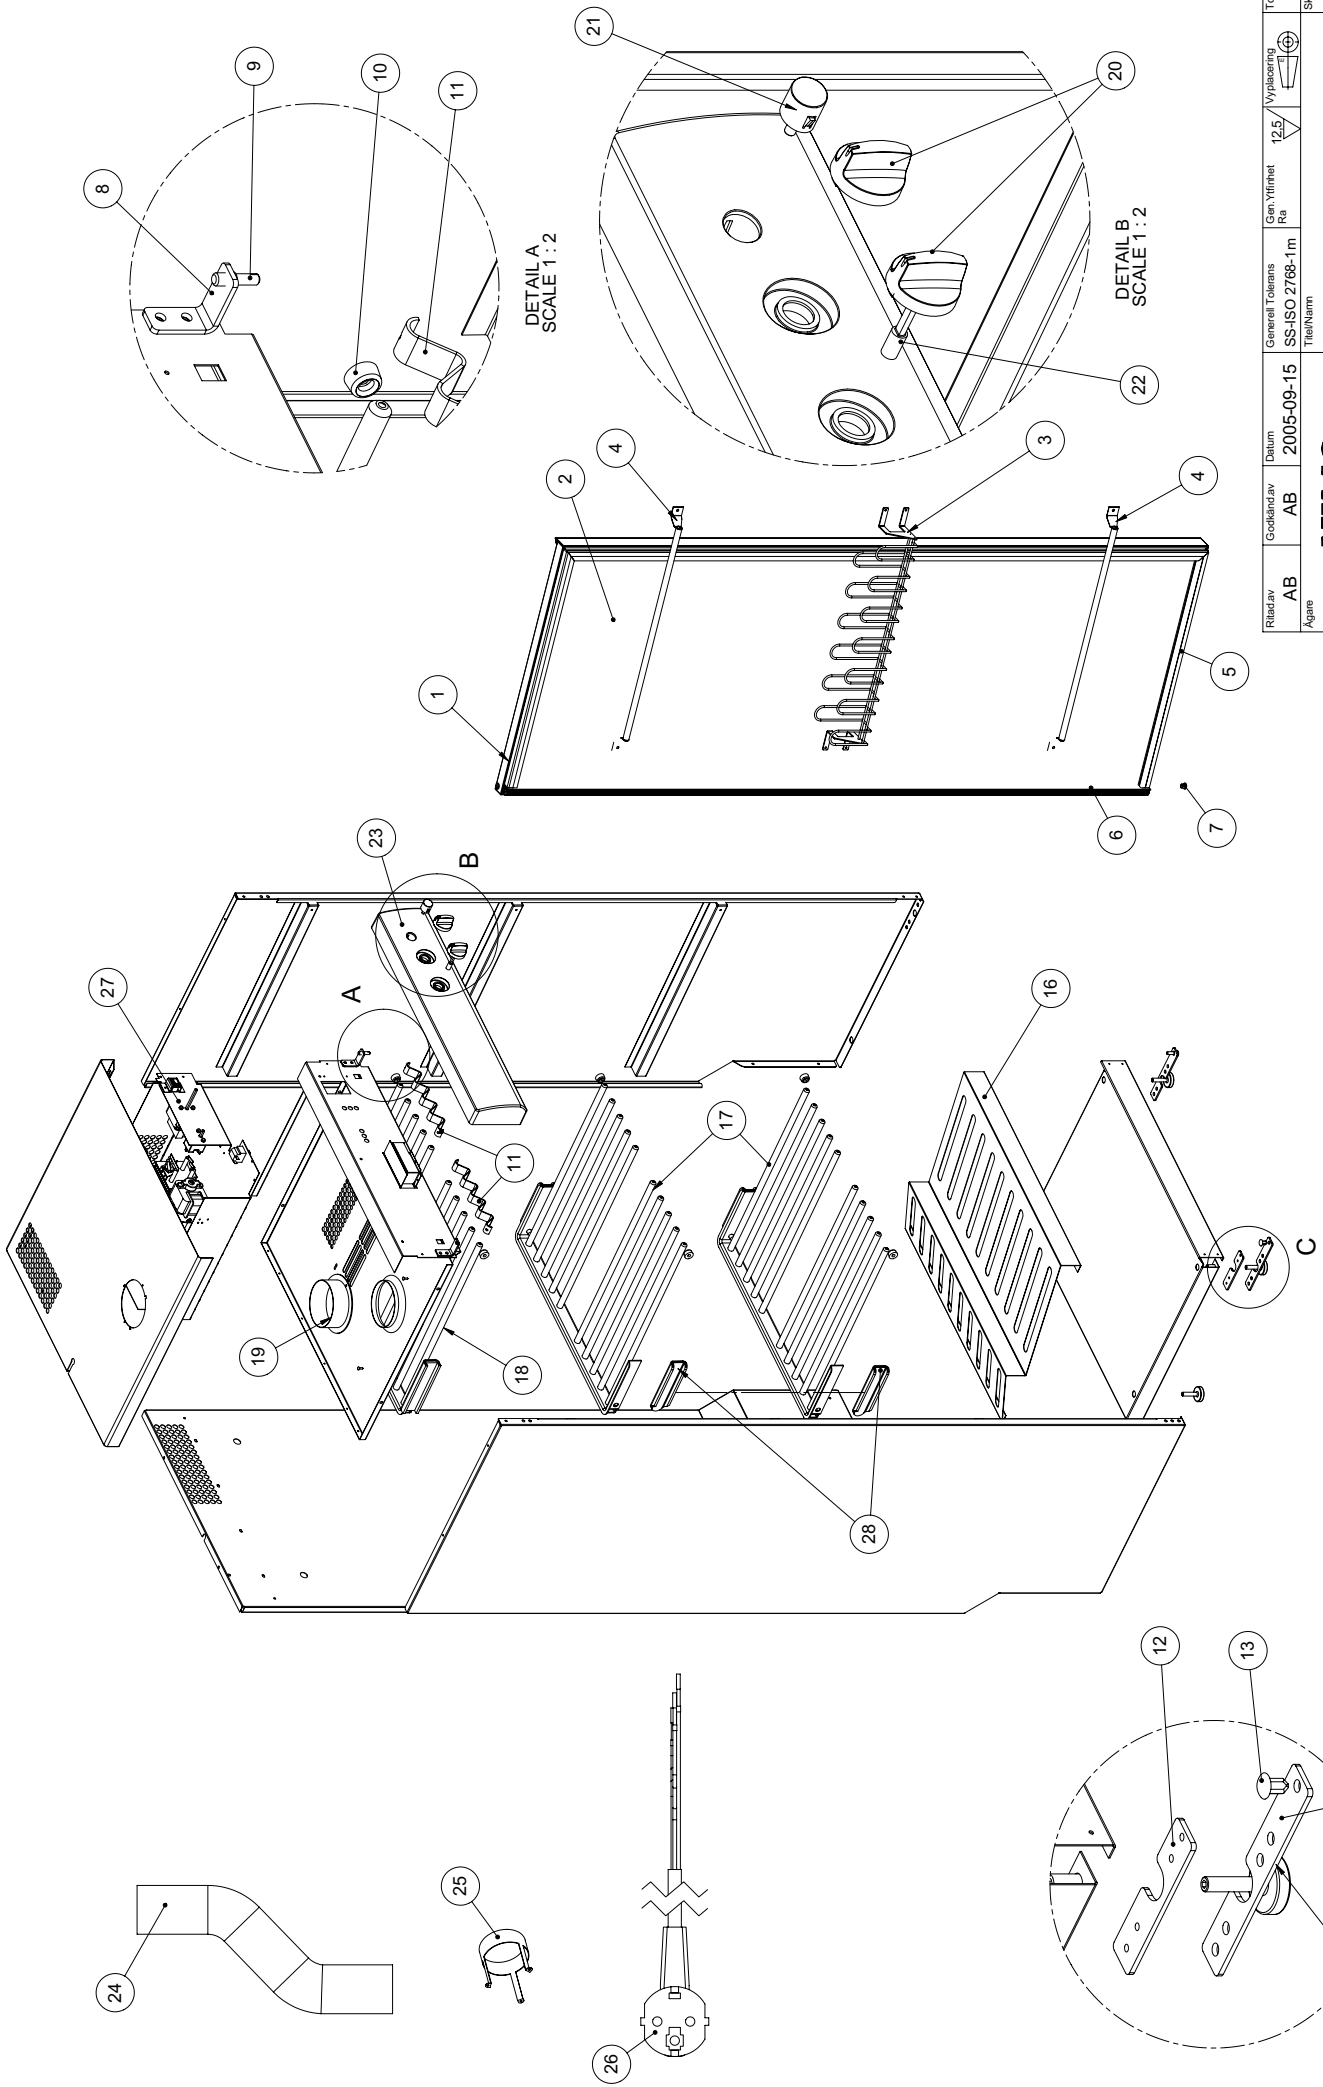

Engine unit

ASKO, DC7171 US - Whie (DC170)

Pos	Spare part No.	Description	Qty	Comment
1a	67000446	DOOR SWITCH	1 Pc's	
2a	67000445	START & STOP KNOB	1 Pc's	
3a	67000444	RELAY	1 Pc's	
4a	67000680	TIMER 120V/60HZ USA	1 Pc's	
5a	67000164	THERMOSTAT 60C	1 Pc's	
6a	67000447	THERMAL LIMITER	1 Pc's	
7a	67000423	HEATING ELEMENT 2X600W 110V US	1 Pc's	
8a	67000465	MOTOR & CROSS CURRENT FAN 120V	1 Pc's	